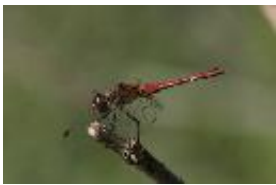

DIG00341\_046\_01-08-2008.JPG

---

Blutrote Heidelibelle - *Sympetrum sanguineum* (Müller, 1764), Männchen

DIG00342\_084\_07-08-2008.JPG

---

Gemeine Heidelibelle - *Sympetrum vulgatum* (Linnaeus, 1758), junges Männchen